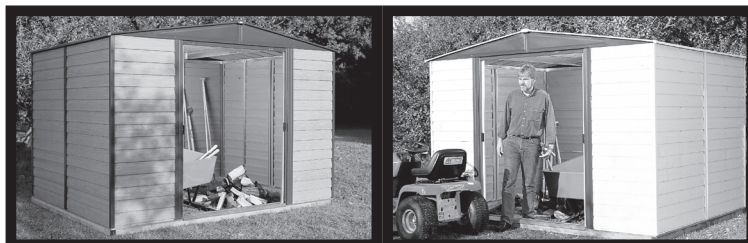

Montageservice

OPJ A/S tilbyder også at opstille dit redskabshus.
Kontakt OPJ på opj@opj.dk for at få oplyst priser på montage.

MODEL
DALLAS